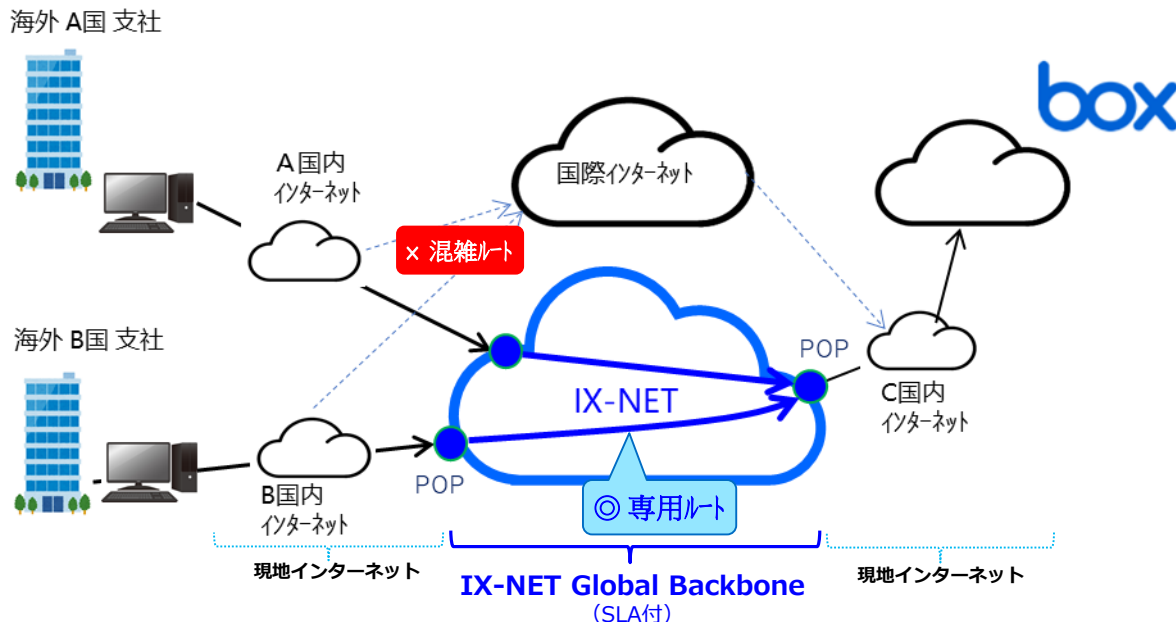

中国、東南アジア地域からBoxを快適に利用

- Boxに接続する際、国際間のSLA付専用ルート **IX-NET**※1 を経由することで、中国※2、東南アジア地域からboxへの高速かつ安定した通信が可能
- **Box専用Miniルーター**※3 を現地インターネットに接続するだけでご利用可能

※1 IX-NETは、株式会社 縁通が提供する国際クラウド接続サービスです。

※2 中国国内からは Box Verified Enterprise と組み合わせることにより、Box利用が より快適に

※3 Boxの接続先情報があらかじめ設定されたBox接続専用の小型ルーター（IX-NET for box）です。右下の写真を参照ください。

混雑している国際インターネット回線ではなく、以下のようにSLA付国際間専用ルート IX-NET を通って Boxに接続します

中国、及び東南アジア地域を中心にサービス展開エリアを拡大中

※接続検証用に
無料で評価機
ご利用可能！

IX-NET for box

※Box接続専用Miniルーター